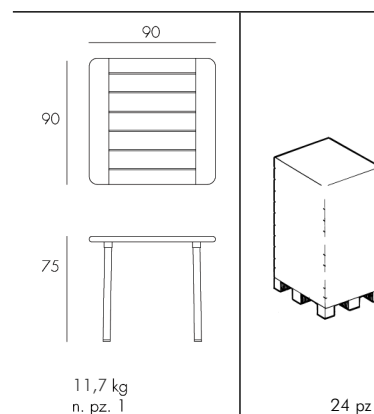

Maestrale 90

design Raffaello Galiotto

Ref. 420

YOUR OUTDOOR LIVING

tested by:

Tavolo impilabile 90x90 cm, piano DurelTOP in polipropilene trattato anti-UV e colorato in massa, gambe in alluminio con piedini regolabili.

Stackable table 90x90 cm, with DurelTOP in polypropylene with UV additives and is uniformly coloured, aluminium legs with adjustable height feet.

Table empilable 90x90 cm avec plateau DurelTOP en polypropylène traité anti-UV et coloré dans la masse, pieds en aluminium avec vérins de réglage.

Stapelbarer Tisch 90x90 cm, mit DurelTOP Tischplatte aus UV-beständigem Polypropylen, voll durchgefärbt. Gestell aus Aluminium. Füße mit Höhenausgleich.

Mesa apilable 90x90 cm con tablero DurelTOP en polipropileno tratado anti UV y teñido en masa, patas en aluminio con pies regulables.

Mesa empilhável 90x90 cm com tampo DurelTOP em polipropileno com tratamento anti-UV colorido na totalidade, pernas em alumínio com pés reguláveis.