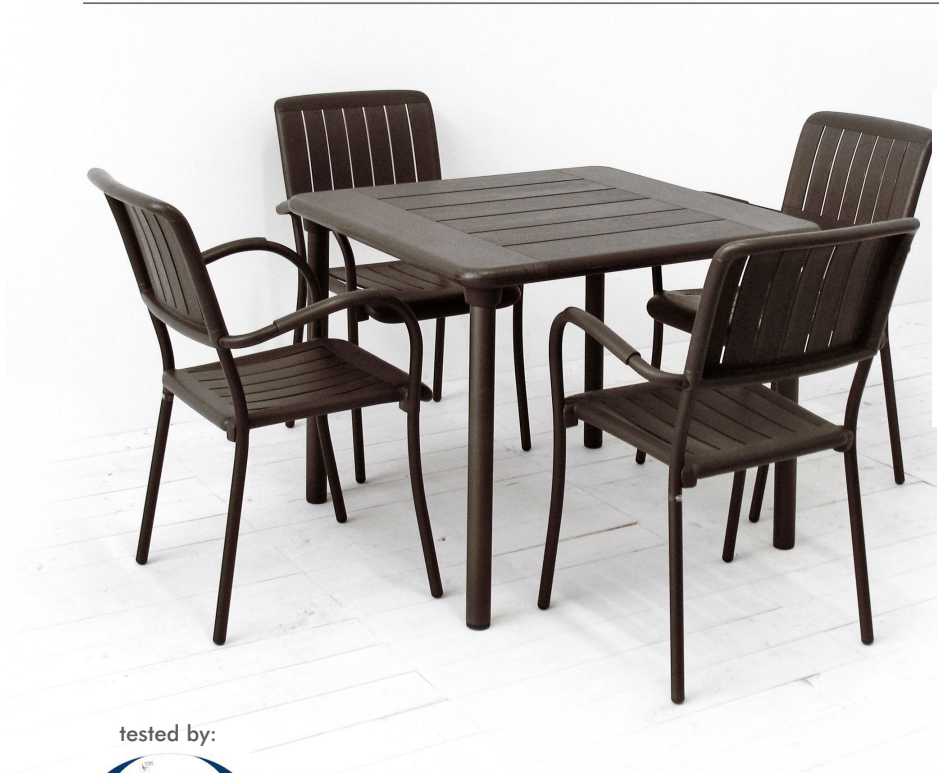

# Maestrale 90

design Raffaello Galiotto

Ref. 420

YOUR OUTDOOR LIVING

tested by:

**BIANCO**  
verniciato bianco  
42053.00.000

**ANTRACITE**  
verniciato antracite  
42052.02.000

**CAFFÈ**  
verniciato caffè  
42057.05.000

**TORTORA**  
verniciato tortora  
42059.10.000

Tavolo impilabile 90x90 cm, piano DurelTOP in polipropilene trattato anti-UV e colorato in massa, gambe in alluminio con piedini regolabili.

Stackable table 90x90 cm, with DurelTOP in polypropylene with UV additives and is uniformly coloured, aluminium legs with adjustable height feet.

Table empilable 90x90 cm avec plateau DurelTOP en polypropylène traité anti-UV et coloré dans la masse, pieds en aluminium avec vérins de réglage.

Stapelbarer Tisch 90x90 cm, mit DurelTOP Tischplatte aus UV-beständigem Polypropylen, voll durchgefärbt. Gestell aus Aluminium. Füße mit Höhenausgleich.

Mesa apilable 90x90 cm con tablero DurelTOP en polipropileno tratado anti UV y teñido en masa, patas en aluminio con pies regulables.

Mesa empilhável 90x90 cm com tampo DurelTOP em polipropileno com tratamento anti-UV colorido na totalidade, pernas em alumínio com pés reguláveis.